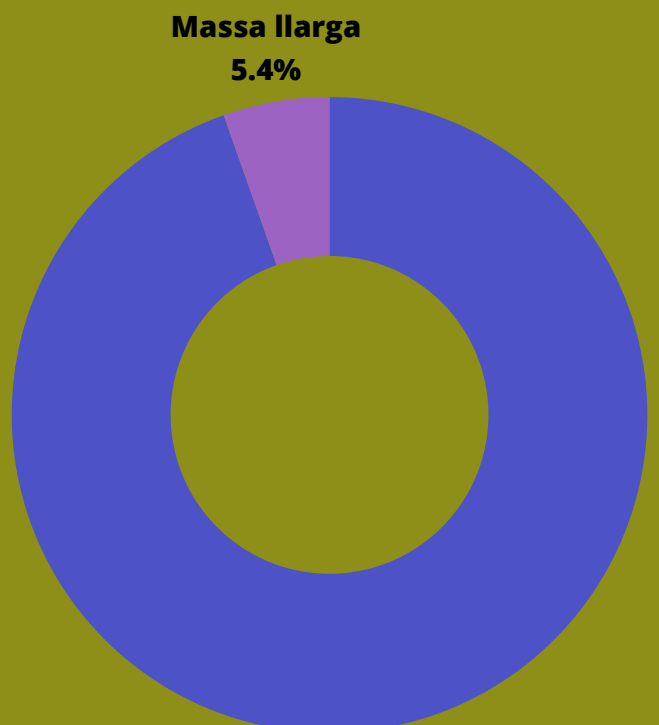

Molt bona
70.3%

L'adequació de la temàtica, tractament, tipus de proposta artística de l'espectacle a l'alumnat al qual anava destinat considereu que ha estat:

Bo
21.6%

Molt bo
62.2%

Indiferència
8.1%

Interès
43.2%

Molt d'interès
48.6%

La resposta de l'alumnat durant l'activitat ha estat:

Massa llarga
5.4%

La durada de l'activitat us ha semblat:

Adequada
94.6%

Bona
8.1%

L'organització i l'acollida als alumnes al Teatre Municipal o La Factoria d'Arts Escèniques el dia de l'espectacle l'heu trobat: