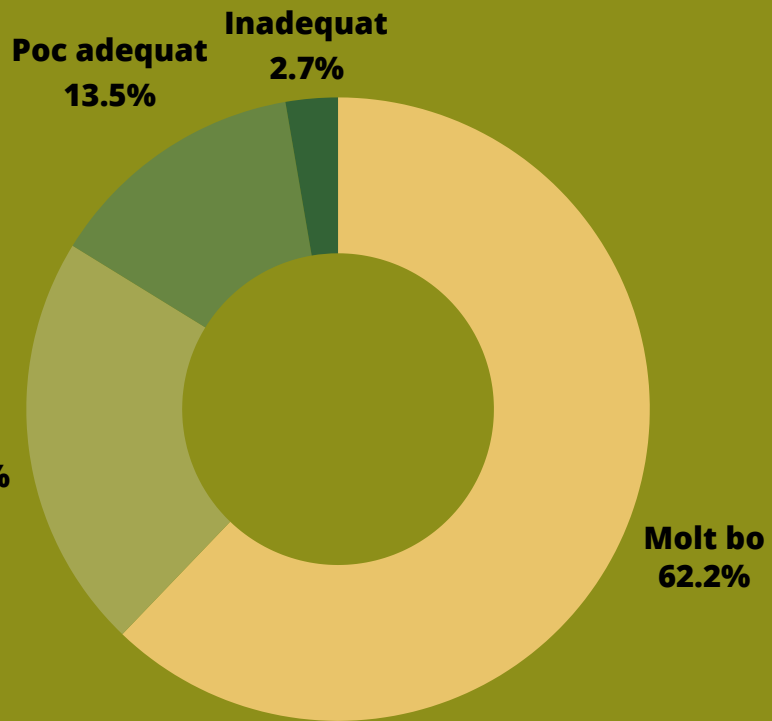

ENQUESTA VALORACIÓ

CAMPANYA DE MÚSICA A LES ESCOLES

Quin espectacle voleu valorar?

Regular
10.8%

Bona
18.9%

Maquinaigües
24.3%

L'organització general de l'activitat (dates, horaris, relacions amb l'organització) ha estat:

Molt bona
70.3%

L'adequació de la temàtica, tractament, tipus de proposta artística de l'espectacle a l'alumnat al qual anava destinat considereu que ha estat:

Bo
21.6%

Molt bo
62.2%

Indiferència
8.1%

Interès
43.2%

Molt d'interès
48.6%

La resposta de l'alumnat durant l'activitat ha estat:

Massa llarga
5.4%

La durada de l'activitat us ha semblat:

Adequada
94.6%

Bona
8.1%

L'organització i l'acollida als alumnes al Teatre Municipal o La Factoria d'Arts Escèniques el dia de l'espectacle l'heu trobat: