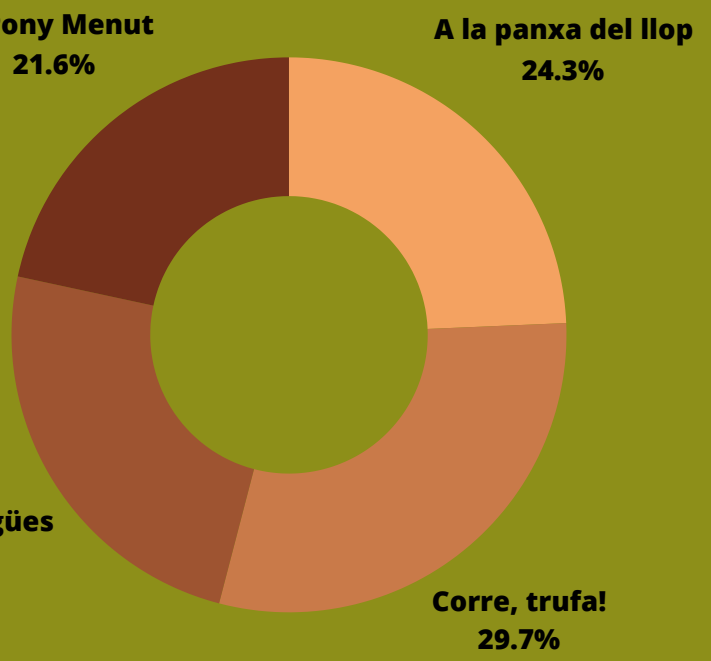

ENQUESTA VALORACIÓ

CAMPANYA DE MÚSICA A LES ESCOLES

Quin espectacle voleu valorar?

Regular
10.8%

Bona
18.9%

Maquinaigües
24.3%

L'organització general de l'activitat (dates, horaris, relacions amb l'organització) ha estat:

Molt bona
70.3%

L'adequació de la temàtica, tractament, tipus de proposta artística de l'espectacle a l'alumnat al qual anava destinat considereu que ha estat:

Bo
21.6%

Molt bo
62.2%

Indiferència
8.1%

Interès
43.2%