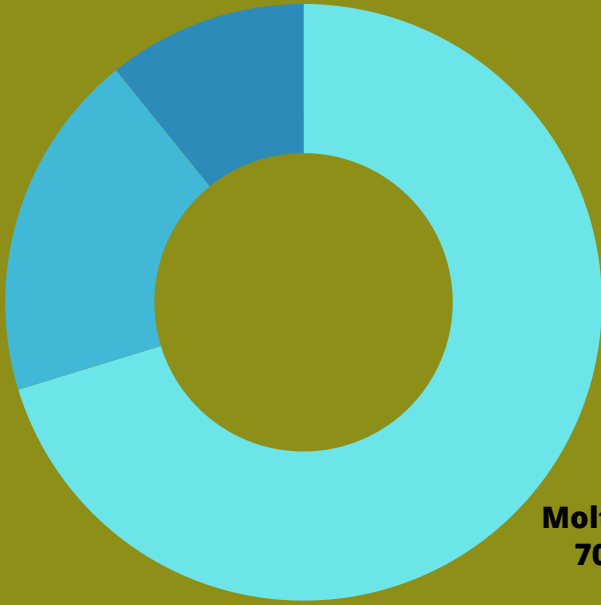

ENQUESTA VALORACIÓ

CAMPANYA DE MÚSICA A LES ESCOLES

Quin espectacle voleu valorar?

Regular
10.8%

Bona
18.9%

Maquinaigües
24.3%

L'organització general de l'activitat (dates, horaris, relacions amb l'organització) ha estat:

Molt bona
70.3%

L'adequació de la temàtica, tractament, tipus de proposta artística de l'espectacle a l'alumnat al qual anava destinat considereu que ha estat:

Bo
21.6%

Molt bo
62.2%

Indiferència
8.1%

Interès
43.2%